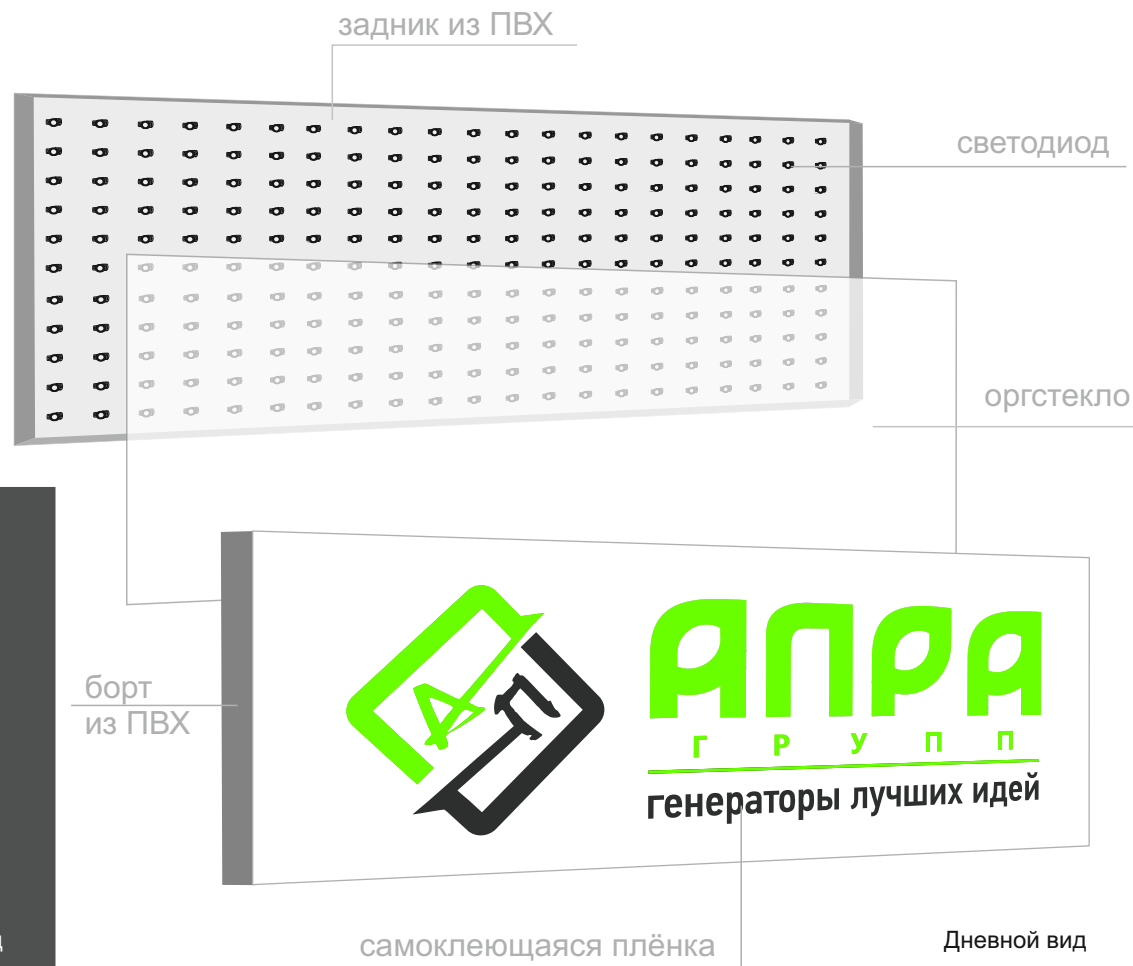

С ЛИЦЕВОЙ И КОНТРАЖУРНОЙ
ПОДСВЕТКОЙ

ПОРТФОЛИО

Объёмные буквы с лицевой подсветкой

ПОРТФОЛИО

СВЕТОВОЙ КОРОБ

С ЛИЦЕВОЙ ПОДСВЕТКОЙ

+375 29 180 83 31

сайт: www.apra.by