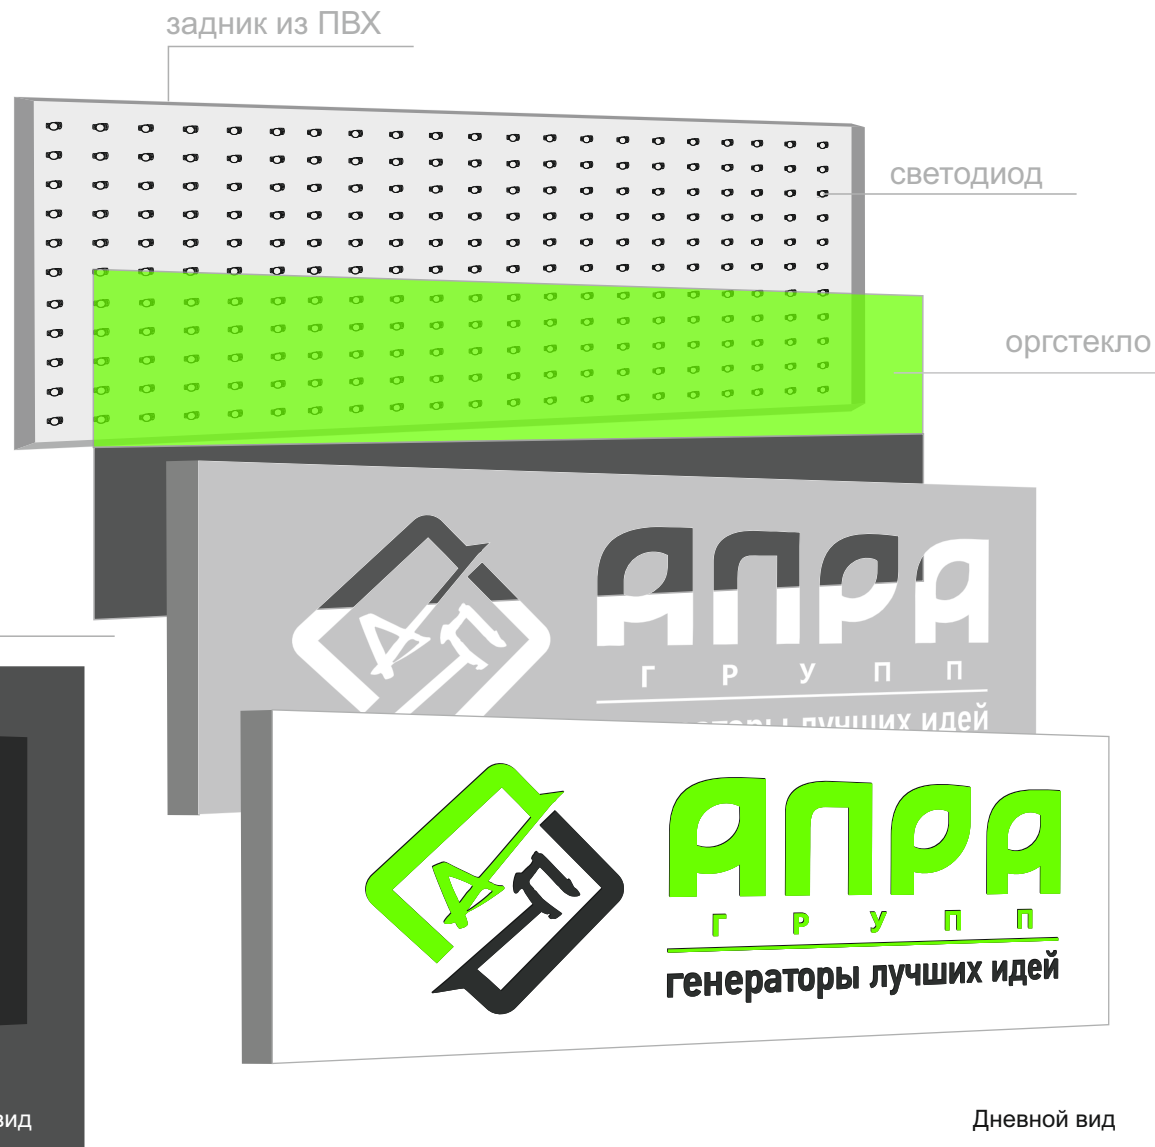

info@apra.by

[apragrupp](#)

ПОРТФОЛИО

Световой короб с лицевой подсветкой

ПОРТФОЛИО

Световой короб с лицевой подсветкой

ПОРТФОЛИО

СВЕТОВОЙ КОРОБ

С ВНУТРЕННЕЙ ИНКРУСТАЦИЕЙ

ПОРТФОЛИО

Световой короб с внутренней инкрустацией

ПОРТФОЛИО

Световой короб с внутренней инкрустацией

ПОРТФОЛИО

СВЕТОВОЙ КОРОБ

С ВНЕШНЕЙ ИНКРУСТАЦИЕЙ